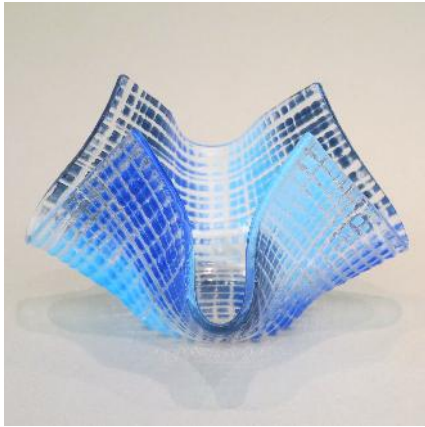

Windlichter

Art.Nr. 510.10.02 Blau
Ca 10x10cm Höhe 8cm
Preis Sfr. 25.-

Art.Nr. 510.11.02 Grün / Gelb
Ca 10x10cm Höhe 8cm
Preis Sfr. 25.-

Art.Nr. 510.12.02 Rot / gelb
Ca 10x10cm Höhe 8cm
Preis Sfr. 25.-

Art.Nr. 500.01.01 Blau
Ca 10x10cm Höhe 8cm
Preis Sfr. 25.-

Art.Nr. 500.02.01 Gelb
Ca 10x10cm Höhe 8cm
Preis Sfr. 25.-

Art.Nr. 500.03.01 Rot
Ca 10x10cm Höhe 8cm
Preis Sfr. 25.-

Windlichter

Art.Nr. 520.21.03 Pink
Ca 10x10cm Höhe 8cm
Preis Sfr. 25.-

Art.Nr. 520.22.03 Plum
Ca 10x10cm Höhe 8cm
Preis Sfr. 25.-

Art.Nr. 520.23.03 Rot
Ca 10x10cm Höhe 8cm
Preis Sfr. 25.-

Art.Nr. 520.24.03 Gelb
Ca 10x10cm Höhe 8cm
Preis Sfr. 25.-