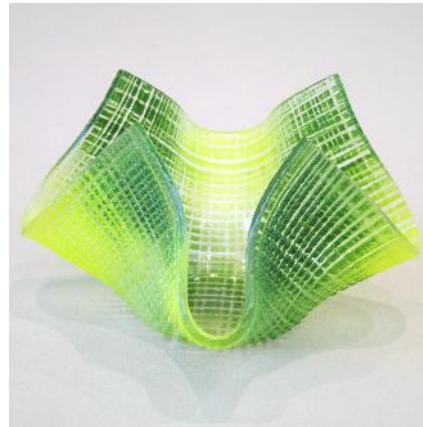

Windlichter

Art.Nr. 510.10.02 Blau
Ca 10x10cm Höhe 8cm
Preis Sfr. 25.-

Art.Nr. 510.11.02 Grün / Gelb
Ca 10x10cm Höhe 8cm
Preis Sfr. 25.-

Art.Nr. 510.12.02 Rot / gelb
Ca 10x10cm Höhe 8cm
Preis Sfr. 25.-

Art.Nr. 500.01.01 Blau
Ca 10x10cm Höhe 8cm
Preis Sfr. 25.-

Art.Nr. 500.02.01 Gelb
Ca 10x10cm Höhe 8cm
Preis Sfr. 25.-

Art.Nr. 500.03.01 Rot
Ca 10x10cm Höhe 8cm
Preis Sfr. 25.-

Windlichter

Art.Nr. 520.21.03 Pink
Ca 10x10cm Höhe 8cm
Preis Sfr. 25.-

Art.Nr. 520.22.03 Plum
Ca 10x10cm Höhe 8cm
Preis Sfr. 25.-

Art.Nr. 520.23.03 Rot
Ca 10x10cm Höhe 8cm
Preis Sfr. 25.-

Art.Nr. 520.24.03 Gelb
Ca 10x10cm Höhe 8cm
Preis Sfr. 25.-