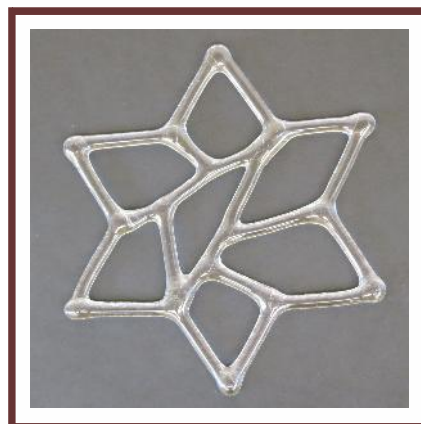

# Glassterne / Engel

Art.Nr. 100.01 ca 25cm  
Klarglas Sfr. 40.-  
mattiert Sfr.48.-

Art.Nr. 110.02 ca 29cm  
Klarglas Sfr. 38.-  
mattiert Sfr. 48.-

Art.Nr. 120.03 ca 29cm  
Klarglas Sfr. 41.-  
mattiert Sfr. 51.-

Art.Nr. 130.04 ca 18cm  
Klarglas Sfr. 34.-  
mattiert Sfr. 41.-

Art.Nr. 140.05 ca 12cm  
Klarglas Sfr.17.-  
Mattiert Sfr.21.-

Art.Nr. 150.06 ca 15cm  
Klarglas Sfr.22.-  
mattierte Sfr. 29.-

Art.Nr. 160.07 ca16cm  
Klarglas Sfr. 24.-  
mattiert Sfr. 29.-

Art.Nr. 170.08  
ca21cm  
Klarglas Sfr. 34.-

# Glassterne / Engel

Art.Nr. 180.09 ca 18cm  
Klarglas Sfr. 31.-  
mattiert Sfr.38.-

Art.Nr. 190.10 ca 8cm  
Klarglas Sfr. 15.-

Art.Nr. 300.00  
ca 6 x 13.5cm  
Klarglas / blau Sfr. 32.-

Art.Nr. 300.01  
ca 6 x 13.5cm  
Klarglas / rot Sfr. 32.-