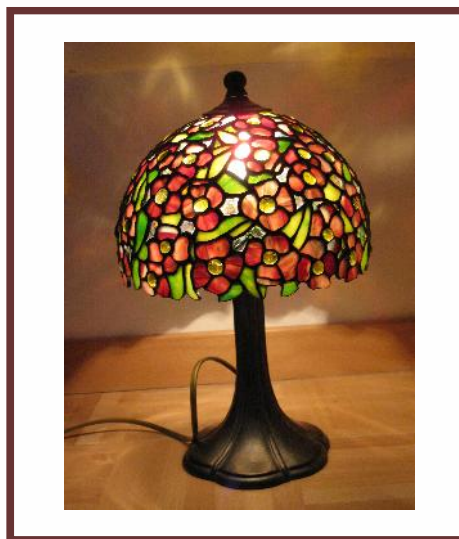

# Galerie Tiffany

*Glas und Papier Kreationen Michel*  
*Haldenstrasse 87, 8045 Zürich, Tel. 044 451 01 10*  
*info@glaspapierkreationen.ch*