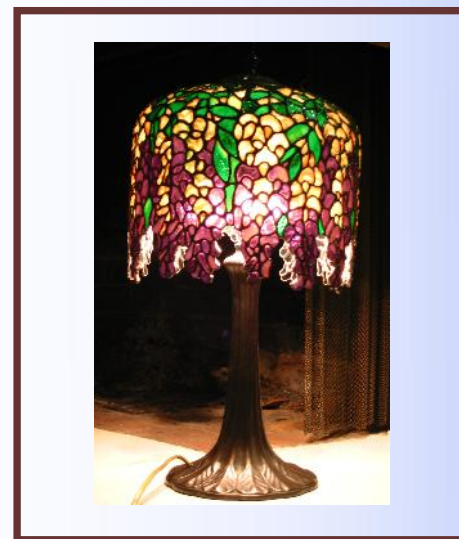

# Galerie Tiffany

*Glas und Papier Kreationen Michel*  
*Haldenstrasse 87, 8045 Zürich, Tel. 044 451 01 10*  
*info@glaspapierkreationen.ch*