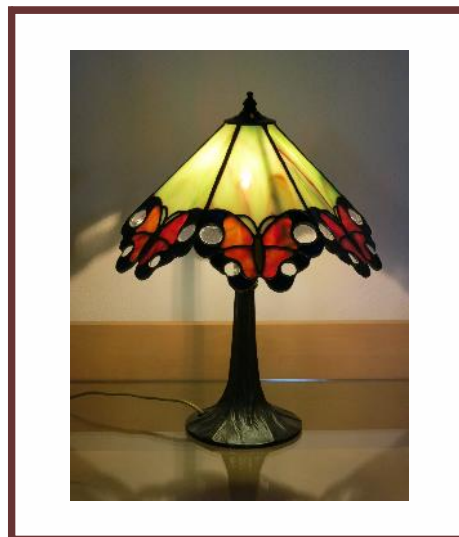

# Galerie Tiffany

*Glas und Papier Kreationen Michel*  
*Haldenstrasse 87, 8045 Zürich, Tel. 044 451 01 10*  
*info@glaspapierkreationen.ch*