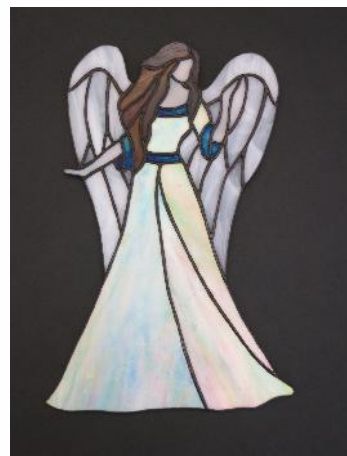

Galerie Tiffany

Glas und Papier Kreationen Michel
Haldenstrasse 87, 8045 Zürich, Tel. 044 451 01 10
info@glaspapierkreationen.ch