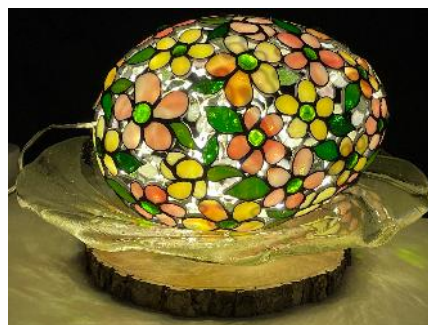

Galerie Tiffany

Glas und Papier Kreationen Michel
Haldenstrasse 87, 8045 Zürich, Tel. 044 451 01 10
info@glaspapierkreationen.ch

Galerie Tiffany

Glas und Papier Kreationen Michel
Haldenstrasse 87, 8045 Zürich, Tel. 044 451 01 10
info@glaspapierkreationen.ch