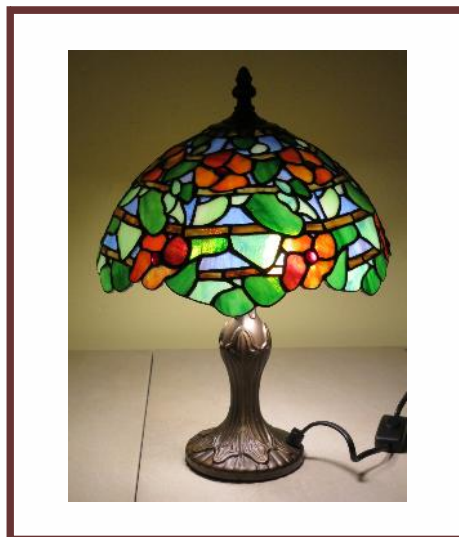

# Galerie Tiffany

*Glas und Papier Kreationen Michel*  
*Haldenstrasse 87, 8045 Zürich, Tel. 044 451 01 10*  
*info@glaspapierkreationen.ch*