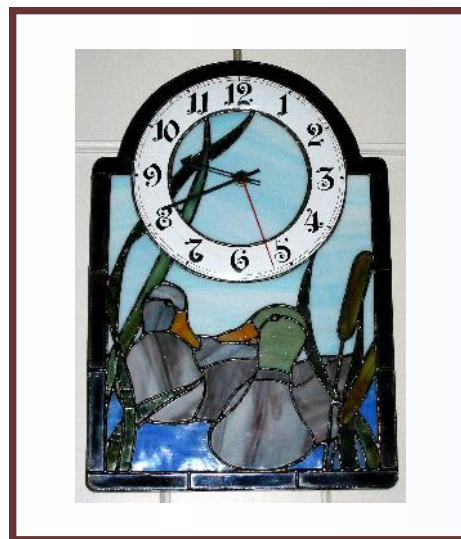

Galerie Tiffany

Glas und Papier Kreationen Michel
Haldenstrasse 87, 8045 Zürich, Tel. 044 451 01 10
info@glaspapierkreationen.ch