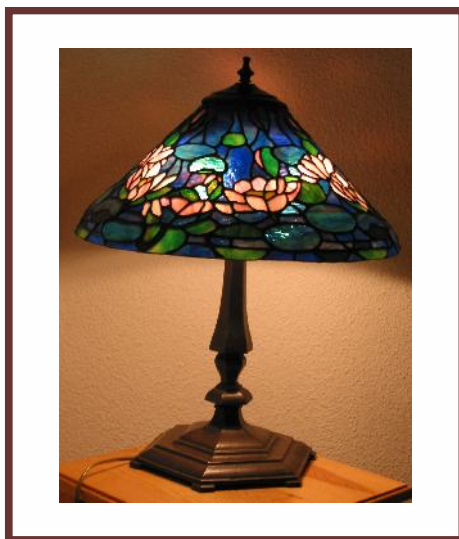

# Galerie Tiffany

*Glas und Papier Kreationen Michel*  
*Haldenstrasse 87, 8045 Zürich, Tel. 044 451 01 10*  
*info@glaspapierkreationen.ch*