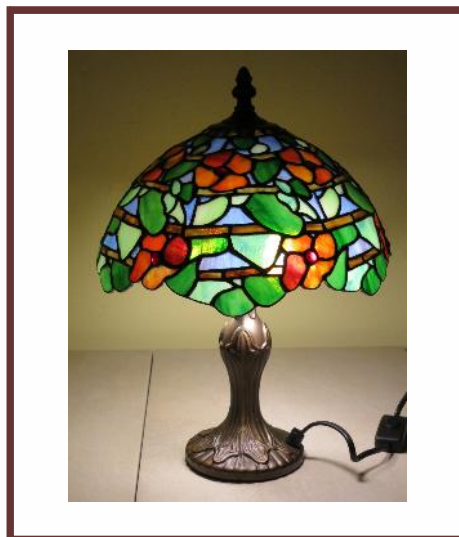

Galerie Tiffany

Glas und Papier Kreationen Michel
Haldenstrasse 87, 8045 Zürich, Tel. 044 451 01 10
info@glaspapierkreationen.ch

Galerie Tiffany

Glas und Papier Kreationen Michel
Haldenstrasse 87, 8045 Zürich, Tel. 044 451 01 10
info@glaspapierkreationen.ch