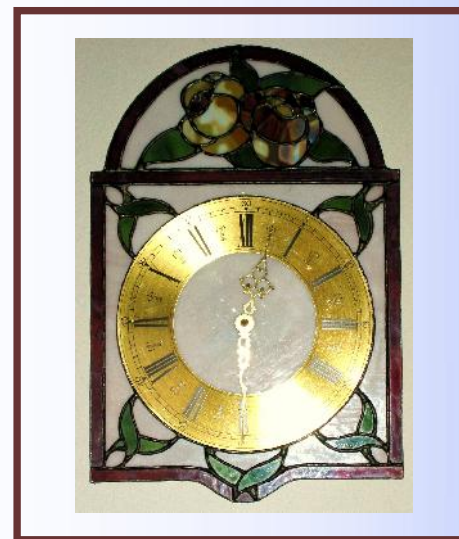

Galerie Tiffany

Glas und Papier Kreationen Michel
Haldenstrasse 87, 8045 Zürich, Tel. 044 451 01 10
info@glaspapierkreationen.ch