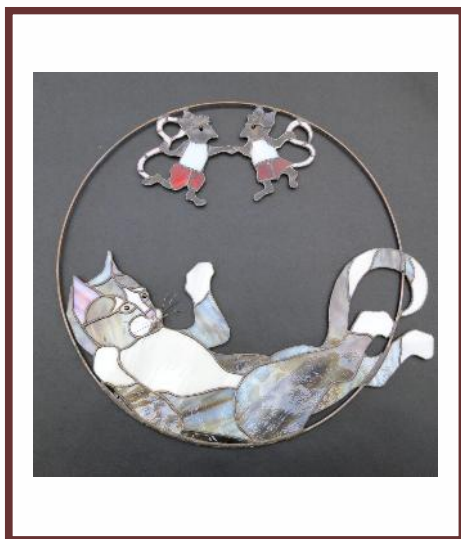

Galerie Tiffany

Glas und Papier Kreationen Michel
Haldenstrasse 87, 8045 Zürich, Tel. 044 451 01 10
info@glaspapierkreationen.ch