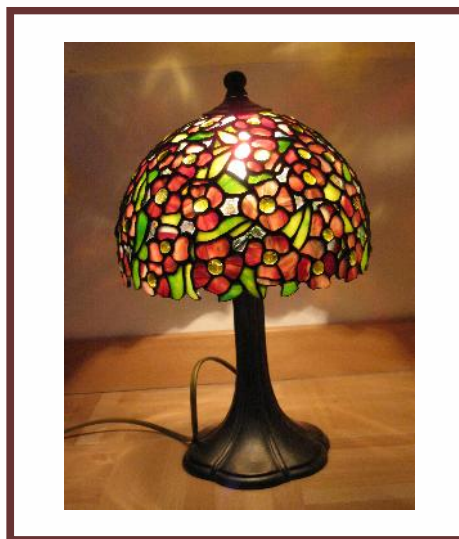

Galerie Tiffany

Glas und Papier Kreationen Michel
Haldenstrasse 87, 8045 Zürich, Tel. 044 451 01 10
info@glaspapierkreationen.ch

Galerie Tiffany

Glas und Papier Kreationen Michel
Haldenstrasse 87, 8045 Zürich, Tel. 044 451 01 10
info@glaspapierkreationen.ch