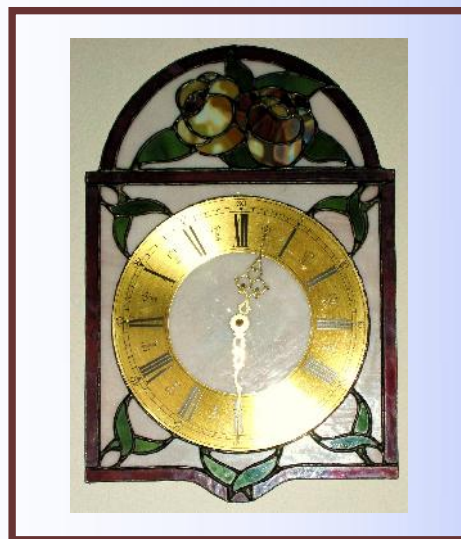

Galerie Tiffany

Glas und Papier Kreationen Michel
Haldenstrasse 87, 8045 Zürich, Tel. 044 451 01 10
info@glaspapierkreationen.ch