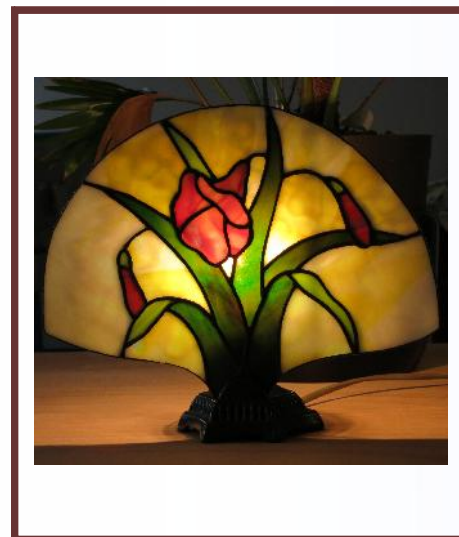

# Galerie Tiffany

*Glas und Papier Kreationen Michel*  
*Haldenstrasse 87, 8045 Zürich, Tel. 044 451 01 10*  
*info@glaspapierkreationen.ch*