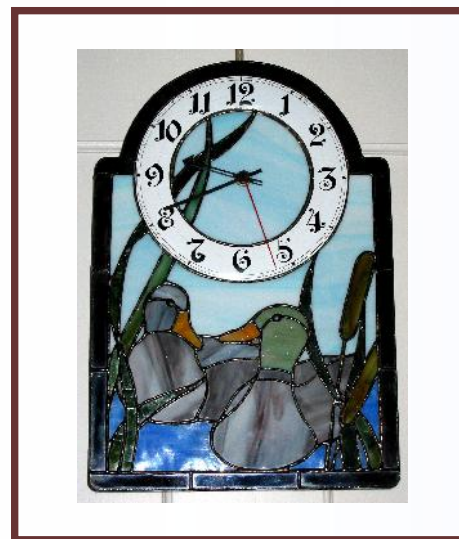

Galerie Tiffany

Glas und Papier Kreationen Michel
Haldenstrasse 87, 8045 Zürich, Tel. 044 451 01 10
info@glaspapierkreationen.ch