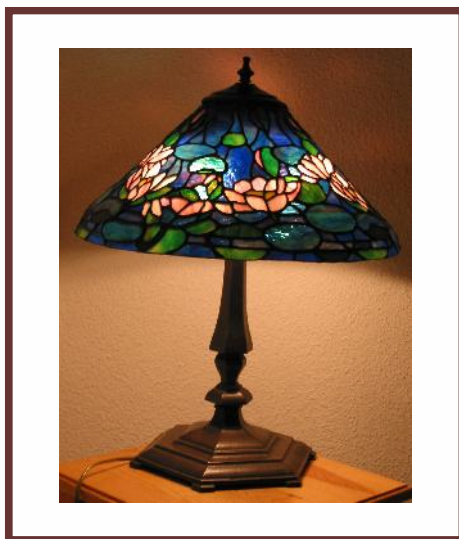

Galerie Tiffany

Glas und Papier Kreationen Michel
Haldenstrasse 87, 8045 Zürich, Tel. 044 451 01 10
info@glaspapierkreationen.ch

Galerie Tiffany

Glas und Papier Kreationen Michel
Haldenstrasse 87, 8045 Zürich, Tel. 044 451 01 10
info@glaspapierkreationen.ch